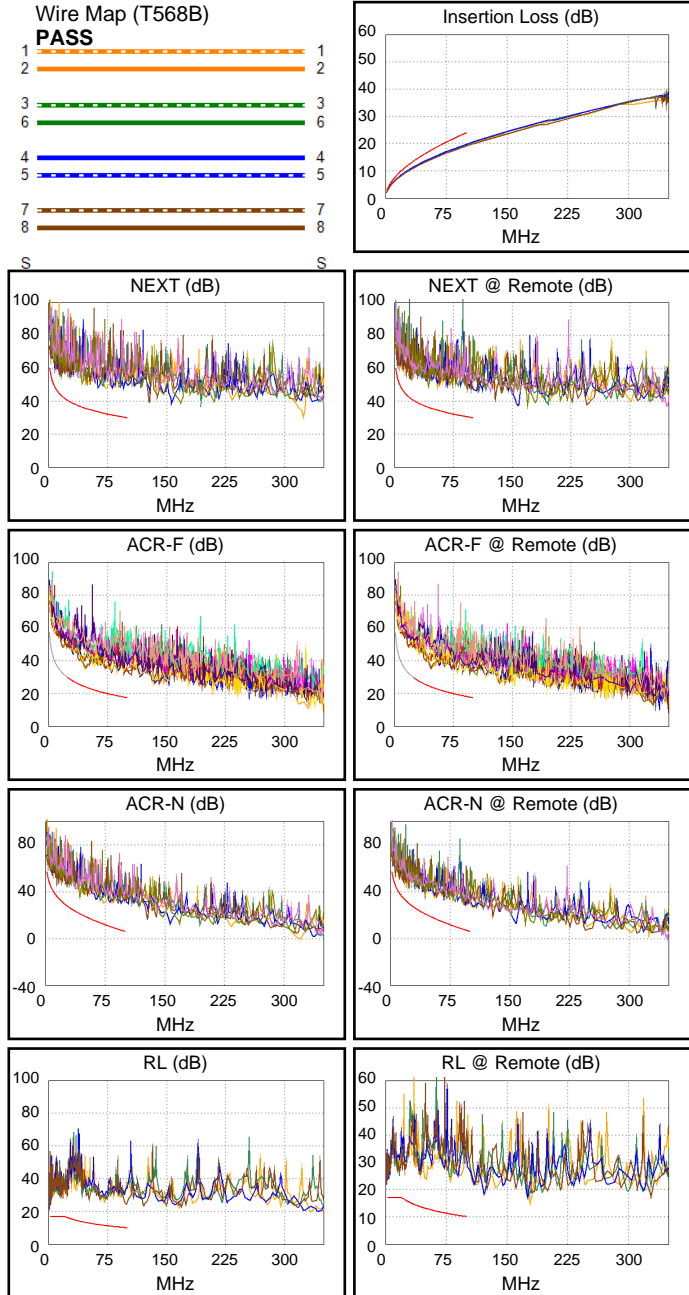

Cable ID/ Test ID: EUO-008535

Test Limit: TIA Cat 5e Channel
Limits Version: V7.11
Date / Time: 01/13/2026 01:52:04 PM
Operator: CC
Headroom 9.2 dB (NEXT 3,6-4,5)
Cable Type: Cat 5e U/UTP
NVP: 69.2%

Main: Versiv
S/N: 1927448
Software Version: V6.13 Build 2
Calibration Date: 07/30/2025
Adapter: DSX-8000 (DSX-CHA804)
S/N: 23340195

Test Summary: PASS

Remote: Versiv
S/N: 1927219
Software Version: V6.13 Build 2
Calibration Date: 07/30/2025
Adapter: DSX-8000R (DSX-CHA804)
S/N: 23340196

Length (ft), Limit 328	[Pair 7,8]	327
Prop. Delay (ns), Limit 555	[Pair 4,5]	495
Delay Skew (ns), Limit 50	[Pair 4,5]	14
Resistance (ohms)	[Pair 4,5]	17.78
Insertion Loss Margin (dB)	[Pair 4,5]	4.3
Frequency (MHz)	[Pair 4,5]	100.0
Limit (dB)	[Pair 4,5]	24.0

PASS	MAIN	SR	MAIN	SR
Worst Pair	1,2-3,6	1,2-3,6	4,5-3,6	3,6-4,5
ACR-F (dB)	10.9	11.1	13.8	13.7
Freq. (MHz)	46.5	47.5	96.3	96.3
Limit (dB)	24.1	23.9	17.7	17.7
Worst Pair	3,6	3,6	3,6	3,6
PS ACR-F (dB)	13.4	13.4	14.6	16.3
Freq. (MHz)	46.5	47.3	96.5	97.8
Limit (dB)	21.1	20.9	14.7	14.6

N/A	MAIN	SR	MAIN	SR
Worst Pair	3,6-4,5	3,6-4,5	1,2-7,8	3,6-4,5
ACR-N (dB)	10.0	9.8	22.3	21.1
Freq. (MHz)	1.8	2.9	95.3	97.8
Limit (dB)	56.4	52.1	7.1	6.5
Worst Pair	4,5	3,6	1,2	3,6
PS ACR-N (dB)	12.6	12.1	20.8	20.0
Freq. (MHz)	1.8	2.9	83.8	92.8
Limit (dB)	53.4	49.1	6.6	4.6