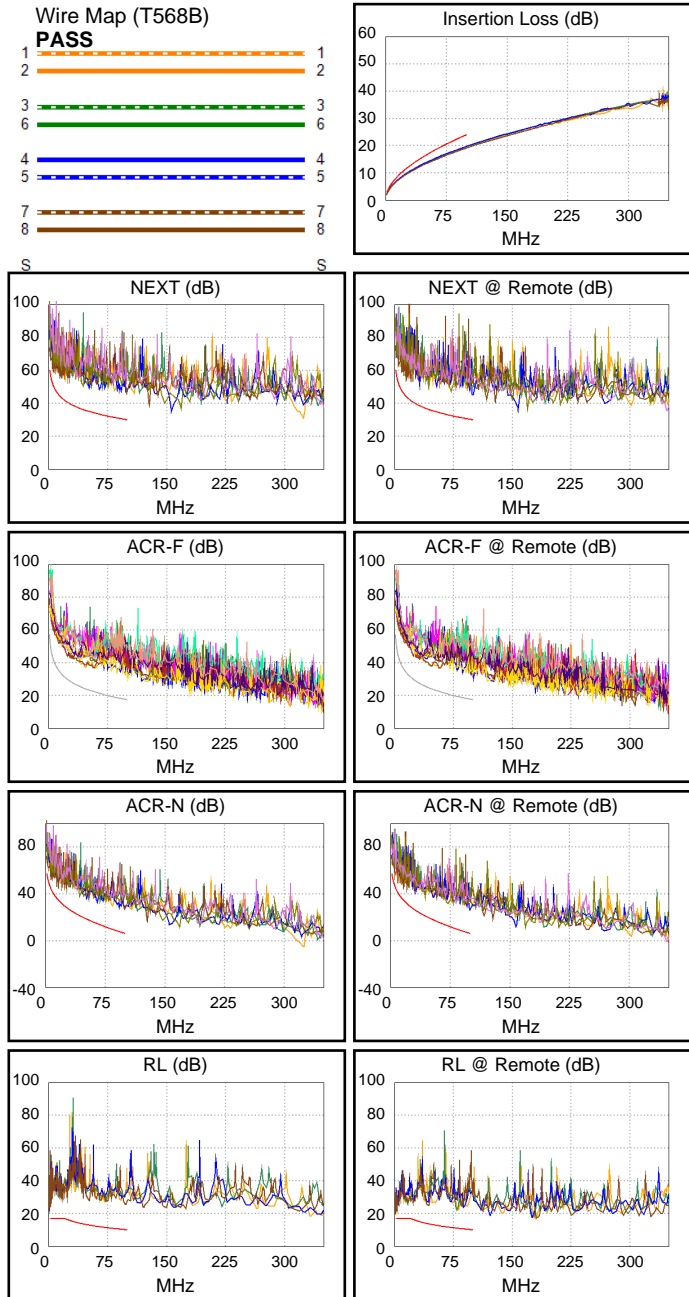

Cable ID/ Test ID: EUO-002179

Test Limit: TIA Cat 5e Channel
Limits Version: V7.11
Date / Time: 01/13/2026 01:44:20 PM
Operator: CC
Headroom 9.0 dB (NEXT 3,6-4,5)
Cable Type: Cat 5e U/UTP
NVP: 69.2%

Main: Versiv
S/N: 1927448
Software Version: V6.13 Build 2
Calibration Date: 07/30/2025
Adapter: DSX-8000 (DSX-CHA804)
S/N: 23340195

Test Summary: PASS

Remote: Versiv
S/N: 1927219
Software Version: V6.13 Build 2
Calibration Date: 07/30/2025
Adapter: DSX-8000R (DSX-CHA804)
S/N: 23340196

Length (ft), Limit 328	[Pair 7,8]	328
Prop. Delay (ns), Limit 555	[Pair 4,5]	495
Delay Skew (ns), Limit 50	[Pair 4,5]	13
Resistance (ohms)	[Pair 1,2]	18.16
Insertion Loss Margin (dB)	[Pair 3,6]	4.3
Frequency (MHz)	[Pair 3,6]	100.0
Limit (dB)	[Pair 3,6]	24.0

Worst Case Margin Worst Case Value

PASS	MAIN	SR	MAIN	SR
Worst Pair	3,6-4,5	3,6-4,5	3,6-4,5	1,2-7,8
NEXT (dB)	9.9	9.0	16.1	14.8
Freq. (MHz)	3.0	1.9	99.3	100.0
Limit (dB)	55.6	58.9	30.1	30.1
Worst Pair	3,6	3,6	4,5	1,2
PS NEXT (dB)	11.4	11.2	18.3	16.9
Freq. (MHz)	1.8	15.0	99.3	100.0
Limit (dB)	56.4	41.1	27.1	27.1

PASS	MAIN	SR	MAIN	SR
Worst Pair	1,2-3,6	3,6-1,2	7,8-1,2	1,2-7,8
ACR-F (dB)	12.9	13.2	14.2	14.4
Freq. (MHz)	46.5	46.5	100.0	100.0
Limit (dB)	24.1	24.1	17.4	17.4
Worst Pair	3,6	3,6	1,2	1,2
PS ACR-F (dB)	14.4	14.2	16.6	16.2
Freq. (MHz)	32.0	30.1	100.0	97.8
Limit (dB)	24.3	24.8	14.4	14.6