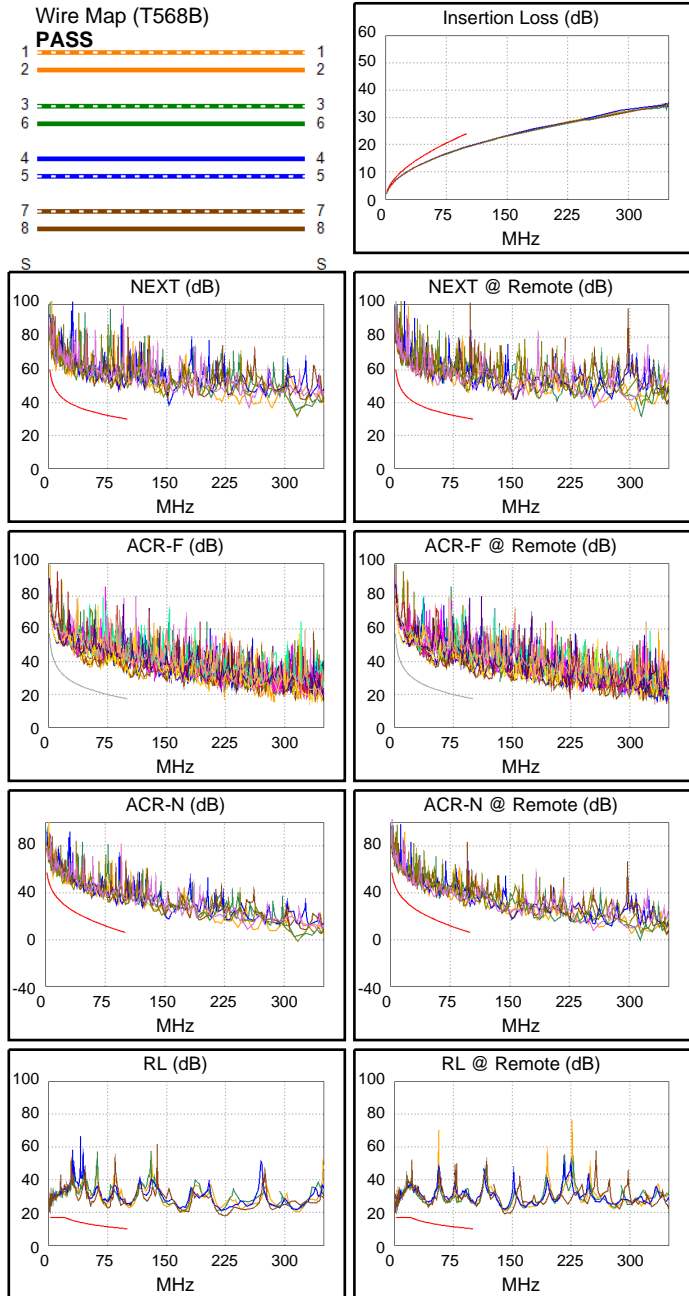

Cable ID: C5I-005205

Test Limit: TIA Cat 5e Channel

Limits Version: V7.7

Date / Time: 10/23/2025 01:59:41 PM

Headroom 12.3 dB (NEXT 1,2-3,6)

Cable Type: Cat 5e U/UTP

NVP: 69.0%

Main: Versiv

S/N: 20520181

Software Version: V6.8 Build 6

Calibration Date: 07/19/2023

Adapter: DSX-5000 (DSX-CHA004)

S/N: 5199219

Test Summary: PASS

Remote: Versiv

S/N: 20500587

Software Version: V6.8 Build 6

Calibration Date: 07/19/2023

Adapter: DSX-5000R (DSX-CHA004)

S/N: 5199212

Length (ft), Limit 328	[Pair 7,8]	213
Prop. Delay (ns), Limit 555	[Pair 4,5]	322
Delay Skew (ns), Limit 50	[Pair 4,5]	8
Resistance (ohms)	[Pair 3,6]	28.78
Insertion Loss Margin (dB)	[Pair 4,5]	4.8
Frequency (MHz)	[Pair 4,5]	100.0
Limit (dB)	[Pair 4,5]	24.0

PASS	MAIN	SR	MAIN	SR
Worst Pair	1,2-3,6	3,6-1,2	1,2-3,6	3,6-1,2
ACR-F (dB)	13.3	13.3	15.3	15.4
Freq. (MHz)	52.8	52.8	95.5	95.5
Limit (dB)	23.0	23.0	17.8	17.8
Worst Pair	1,2	1,2	1,2	1,2
PS ACR-F (dB)	15.0	15.1	17.1	17.3
Freq. (MHz)	53.5	52.8	98.3	99.5
Limit (dB)	19.8	20.0	14.6	14.4